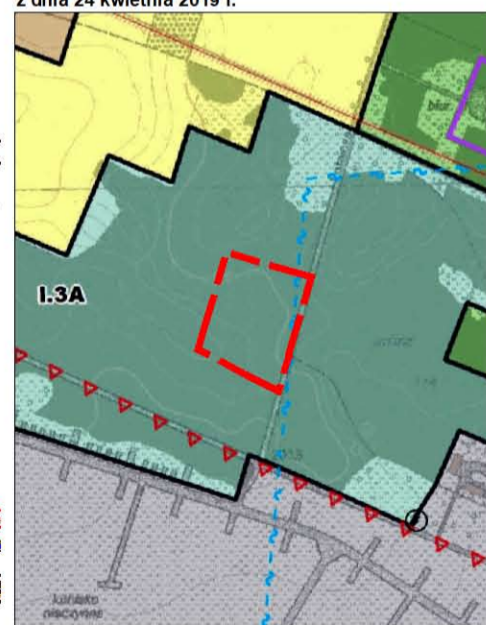

MIEJSCOWY PLAN ZAGOSPODAROWANIA PRZESTRZENNEGO CZĘŚCI WSI KAMIEŃ ŚLĄSKI - CZĘŚĆ 1

Rysunek zmiany planu

SKALA: 1:2 000

Wrys z rysunku "Studium uwarunkowań i kierunków zagospodarowania przestrzennego gminy Gogolin" uchwała Nr VIII/76/2019 Rady Miejskiej w Gogolinie z dnia 24 kwietnia 2019 r.

granica obszaru objętego zmianą planu

OZNACZENIA:

-  granica obszaru objętego zmianą planu
-  linie rozgraniczające tereny o różnym przeznaczeniu lub różnych zasadach zagospodarowania
-  US(U) teren sportu i rekreacji z dopuszczeniem zabudowy usługowej